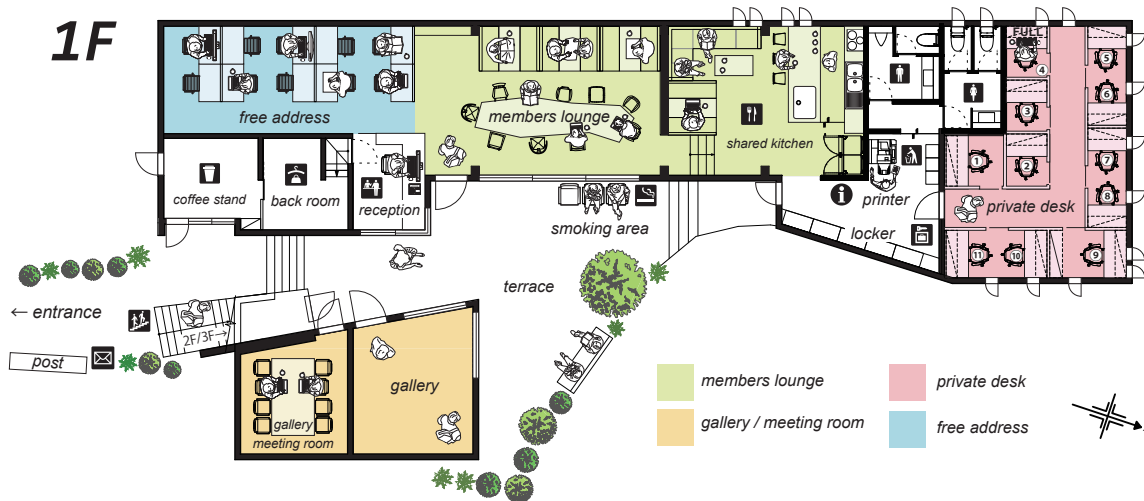

# faro\* シェアオフィス FARO 神楽坂 Floor Guide

[FARO 神楽坂] 所在地: 162-0828 東京都新宿区袋町 5-1

内覧はご予約制です。contact@smalltokyo.jp までご予約ください。

※いずれのプランも別途、初期費用が必要になります。

## private desk

専有 1 人席

No.01	2.82 m <sup>2</sup>	FULL
No.02	2.05 m <sup>2</sup>	税抜 45,000 円 / 月
No.03	2.01 m <sup>2</sup>	税抜 45,000 円 / 月
No.04	2.01 m <sup>2</sup>	税抜 48,000 円 / 月
No.09	3.52 m <sup>2</sup>	FULL

専有 2 人席

No.05/06	3.71 m <sup>2</sup>	税抜 80,000 円 / 月
No.07/08	3.71 m <sup>2</sup>	税抜 80,000 円 / 月
No.10/11	4.65 m <sup>2</sup>	税抜 92,000 円 / 月

## small office

201	21.89 m <sup>2</sup>	税抜 ¥230,000 / 月	301	21.89 m <sup>2</sup>	税抜 ¥235,000 / 月
202	13.44 m <sup>2</sup>	税抜 ¥150,000 / 月	302	13.44 m <sup>2</sup>	税抜 ¥155,000 / 月
203	18.72 m <sup>2</sup>	税抜 ¥200,000 / 月	303	18.72 m <sup>2</sup>	税抜 ¥205,000 / 月
204	13.20 m <sup>2</sup>	FULL	304	13.20 m <sup>2</sup>	税抜 ¥178,000 / 月
205	15.12 m <sup>2</sup>	税抜 ¥197,000 / 月	305	15.12 m <sup>2</sup>	税抜 ¥197,000 / 月
206	15.12 m <sup>2</sup>	税抜 ¥197,000 / 月	306	15.12 m <sup>2</sup>	税抜 ¥197,000 / 月
207	15.12 m <sup>2</sup>	FULL	307	15.12 m <sup>2</sup>	税抜 ¥197,000 / 月
208	25.02 m <sup>2</sup>	税抜 ¥260,000 / 月	308	25.02 m <sup>2</sup>	税抜 ¥265,000 / 月
209	36.77 m <sup>2</sup>	税抜 ¥350,000 / 月	309	36.77 m <sup>2</sup>	税抜 ¥365,000 / 月 ※天窓付き
210	17.19 m <sup>2</sup>	税抜 ¥240,000 / 月	310	17.18 m <sup>2</sup>	税抜 ¥165,000 / 月 ※天窓付き ※倉庫