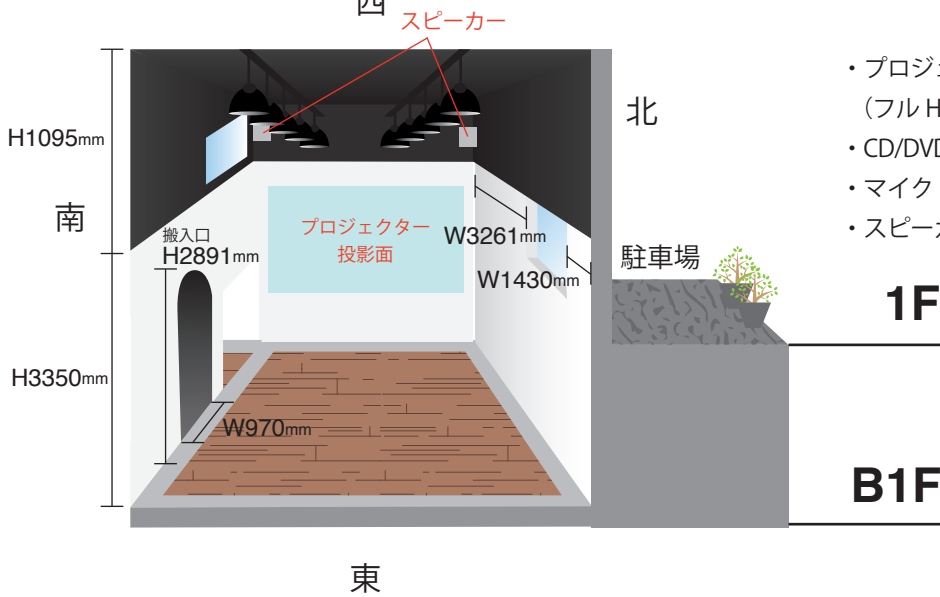

B1F

FARO B1F GALLERY/STUDIO

※南側の窓の先は FARO の事務所です。
自然光は入りません。

- ・プロジェクター（天吊り）：EPSON EH-TW5200（フル HD 1080p/3D 対応）
- ・CD/DVD/ ブルーレイプレイヤー：Pioneer BDP-170
- ・マイク：SHURE ワイヤレスマイク 2 本
- ・スピーカー：LINN CLASSIK UNIK 4 本

FARO 1F 入口から B1F への搬入口

- バトン：4 ライン
- 灯体：5 灯 / 1 レール × 2
- ピクチャーレール