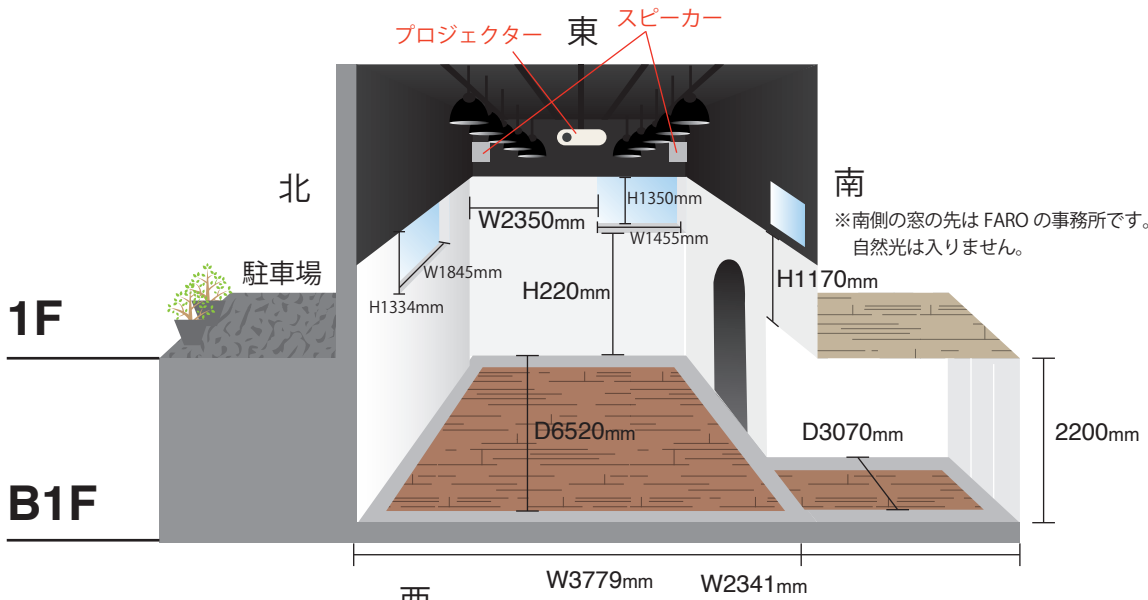

B1F

FARO B1F GALLERY/STUDIO

※南側の窓の先は FARO の事務所です。
自然光は入りません。

- ・プロジェクター（天吊り）：EPSON EH-TW5200（フル HD 1080p/3D 対応）
- ・CD/DVD/ ブルーレイプレイヤー：Pioneer BDP-170
- ・マイク：SHURE ワイヤレスマイク 2 本
- ・スピーカー：LINN CLASSIK UNIK 4 本

FARO 1F 入口から B1F への搬入口

- バトン：4 ライン
- 灯体：5 灯 / 1 レール × 2
- ピクチャーレール