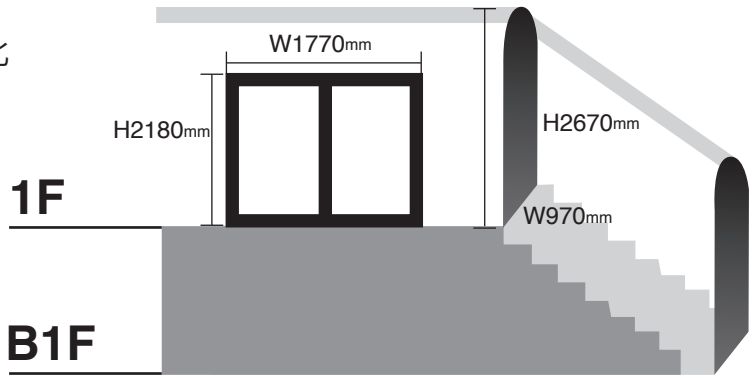

B1F

FARO B1F GALLERY/STUDIO

※南側の窓の先は FARO の事務所です。
自然光は入りません。

- ・プロジェクター（天吊り）：EPSON EH-TW5200（フル HD 1080p/3D 対応）
- ・CD/DVD/ ブルーレイプレイヤー：Pioneer BDP-170
- ・マイク：SHURE ワイヤレスマイク 2 本
- ・スピーカー：LINN CLASSIK UNIK 4 本

FARO 1F 入口から B1F への搬入口

- バトン：4 ライン
- 灯体：5 灯 / 1 レール × 2
- ピクチャーレール