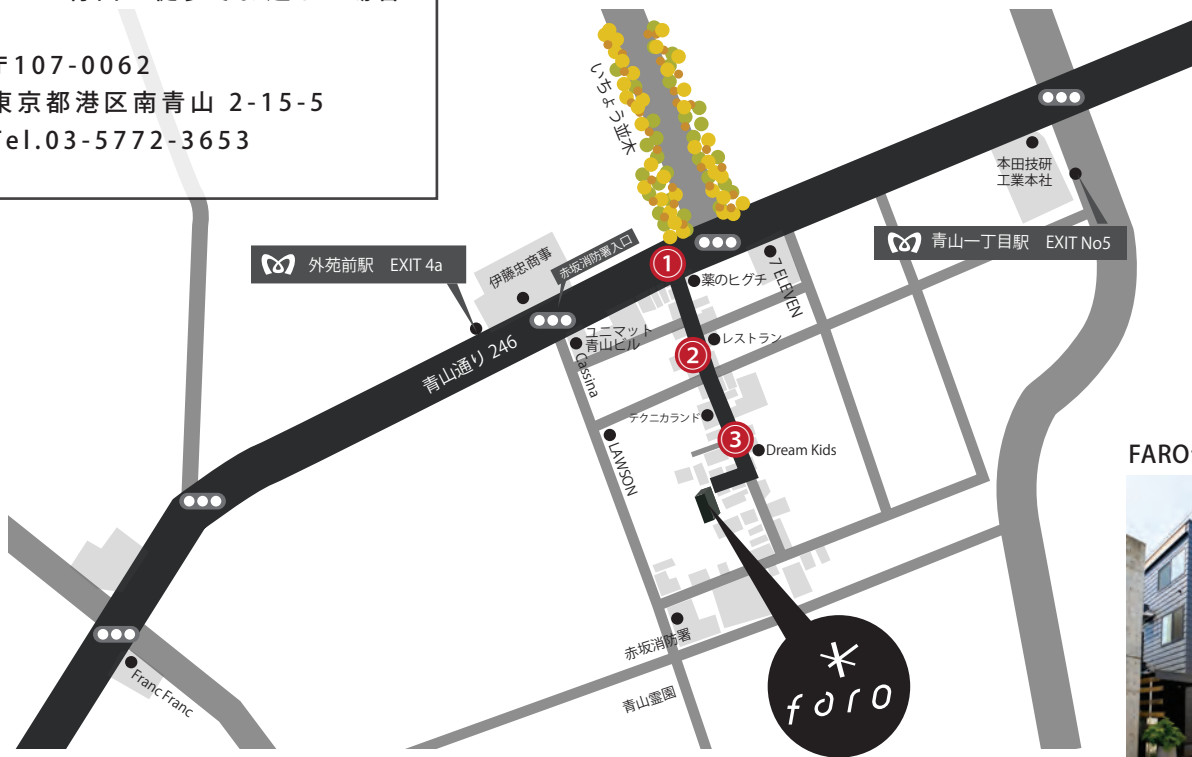

FARO青山へ徒歩でお越しの場合

〒107-0062

東京都港区南青山 2-15-5

Tel.03-5772-3653

FARO青山外観

①

青山通り(246)の明治神宮外苑の正面  
左手「薬のヒグチ」さん、右手「眼鏡屋」さんを入れてください。  
(※この道は一方通行です。お車は入れません。ご注意ください。)

②

左手にレストラン「モロッカンダイニング マルメロ」さんが見えたら  
およそあと半分くらいです。

③

右手に「(株)テクニカランド」さん、左手に保育施設の「DreamKids」さんを過ぎたら  
右折すると突き当たりがFARO青山です。