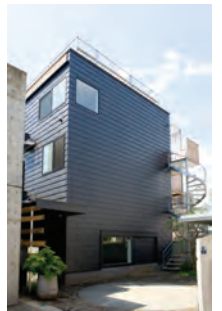

FARO青山へ徒歩でお越しの場合

〒107-0062

東京都港区南青山 2-15-5

Tel.03-5772-3653

FARO青山外観

①

青山通り(246)の明治神宮外苑の正面  
左手「薬のヒグチ」さん、右手「眼鏡屋」さんを入れてください。  
(※この道は一方通行です。お車は入れません。ご注意ください。)

②

左手にレストラン「モロッカンダイニング マルメロ」さんが見えたら  
およそあと半分くらいです。

③

右手に「(株)テクニカランド」さん、左手に保育施設の「DreamKids」さんを過ぎたら  
右折すると突き当たりがFARO青山です。